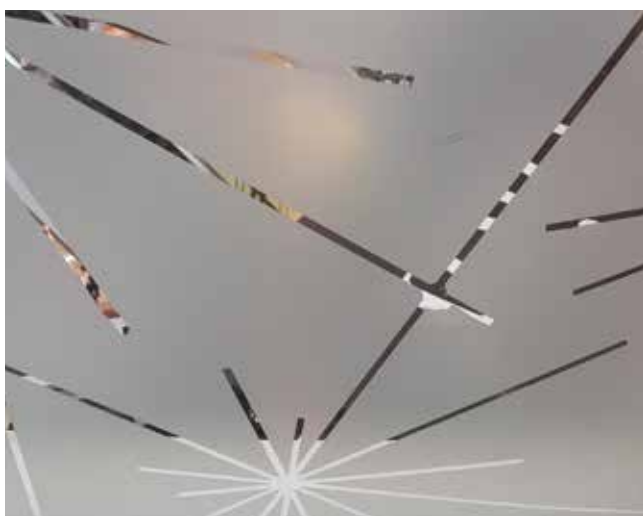

IIA

AVENNA

VITRO

Ouvrez vos espaces tout en préservant une confidentialité

Votre vitrophanie 100% personnalisable pour s'adapter à toutes vos envies !

COLLECTION CLASSIQUE
Film dépoli

65 - 78€ HT / m²

Produit	Destination	Aspect	Durabilité	Fourniture / Pose / Prix
Film polymère	À coller sur vitre	Dépoli mat Dépoli pailleté Dépoli mat-givré	Mat 8 ans Pailleté 4 ans Mat-givré 3 ans	65 - 78€ HT / m ² Déplacement inclu Pour des surfaces minimale de 20m ²